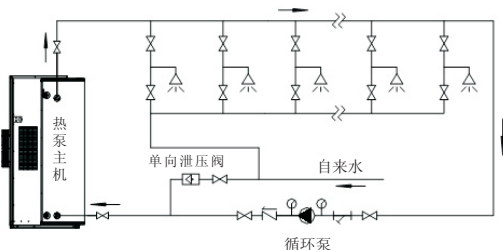

别墅、花园洋房中央热水首选：

A.O.SMITH

史密斯

美国热水专家

A.O.史密斯：源自美国的139年热水器品牌；全球最大的热水器供应商。

中央热水系统原理图

中央热水系统标准配置：

主机：A.O.史密斯燃气（热泵）中央热水器

循环水泵：丹麦格兰富

冷热水管材：ASAK铝合金衬塑复合管

沃普斯莱^{TM}

The Hotwater & Heating Solution Company

通过沟通，寻找一种更好的方式

重庆沃普斯莱机电设备有限公司

A.O.史密斯重庆家用&商用代理商

选型热线：400-023-7978

公司电话：023-67715181

公司网址：www.cqaosmith.com.cn

公司地址：重庆江北北城天街33号东和城1栋25-18号